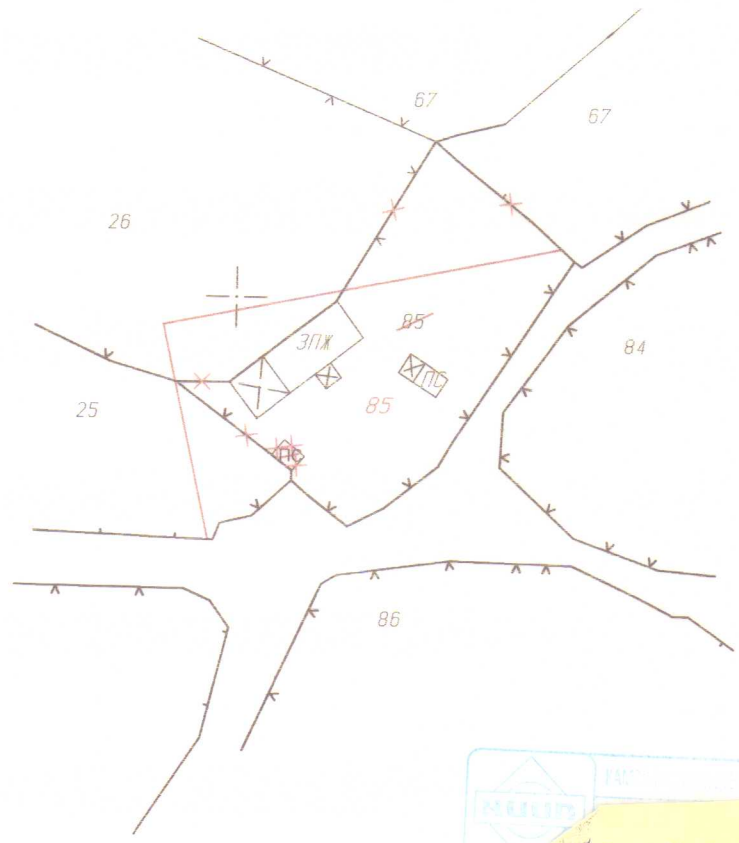

ПРОЕКТ ЗА ИЗМЕНЕНИЕ НА КАДАСТРАЛЕН ПЛАН  
НА ИМОТ С ПЛ.№85 ПО ПЛАНА НА  
С. СТРЕЛКОВО, ОБЩ. КАЙНАРДЖА  
— М 1 : 1000

Заличени данни  
на осн.  
гл. 2 от ЗЗЛД

Заличени данни  
на осн.  
гл. 2 от ЗЗЛД